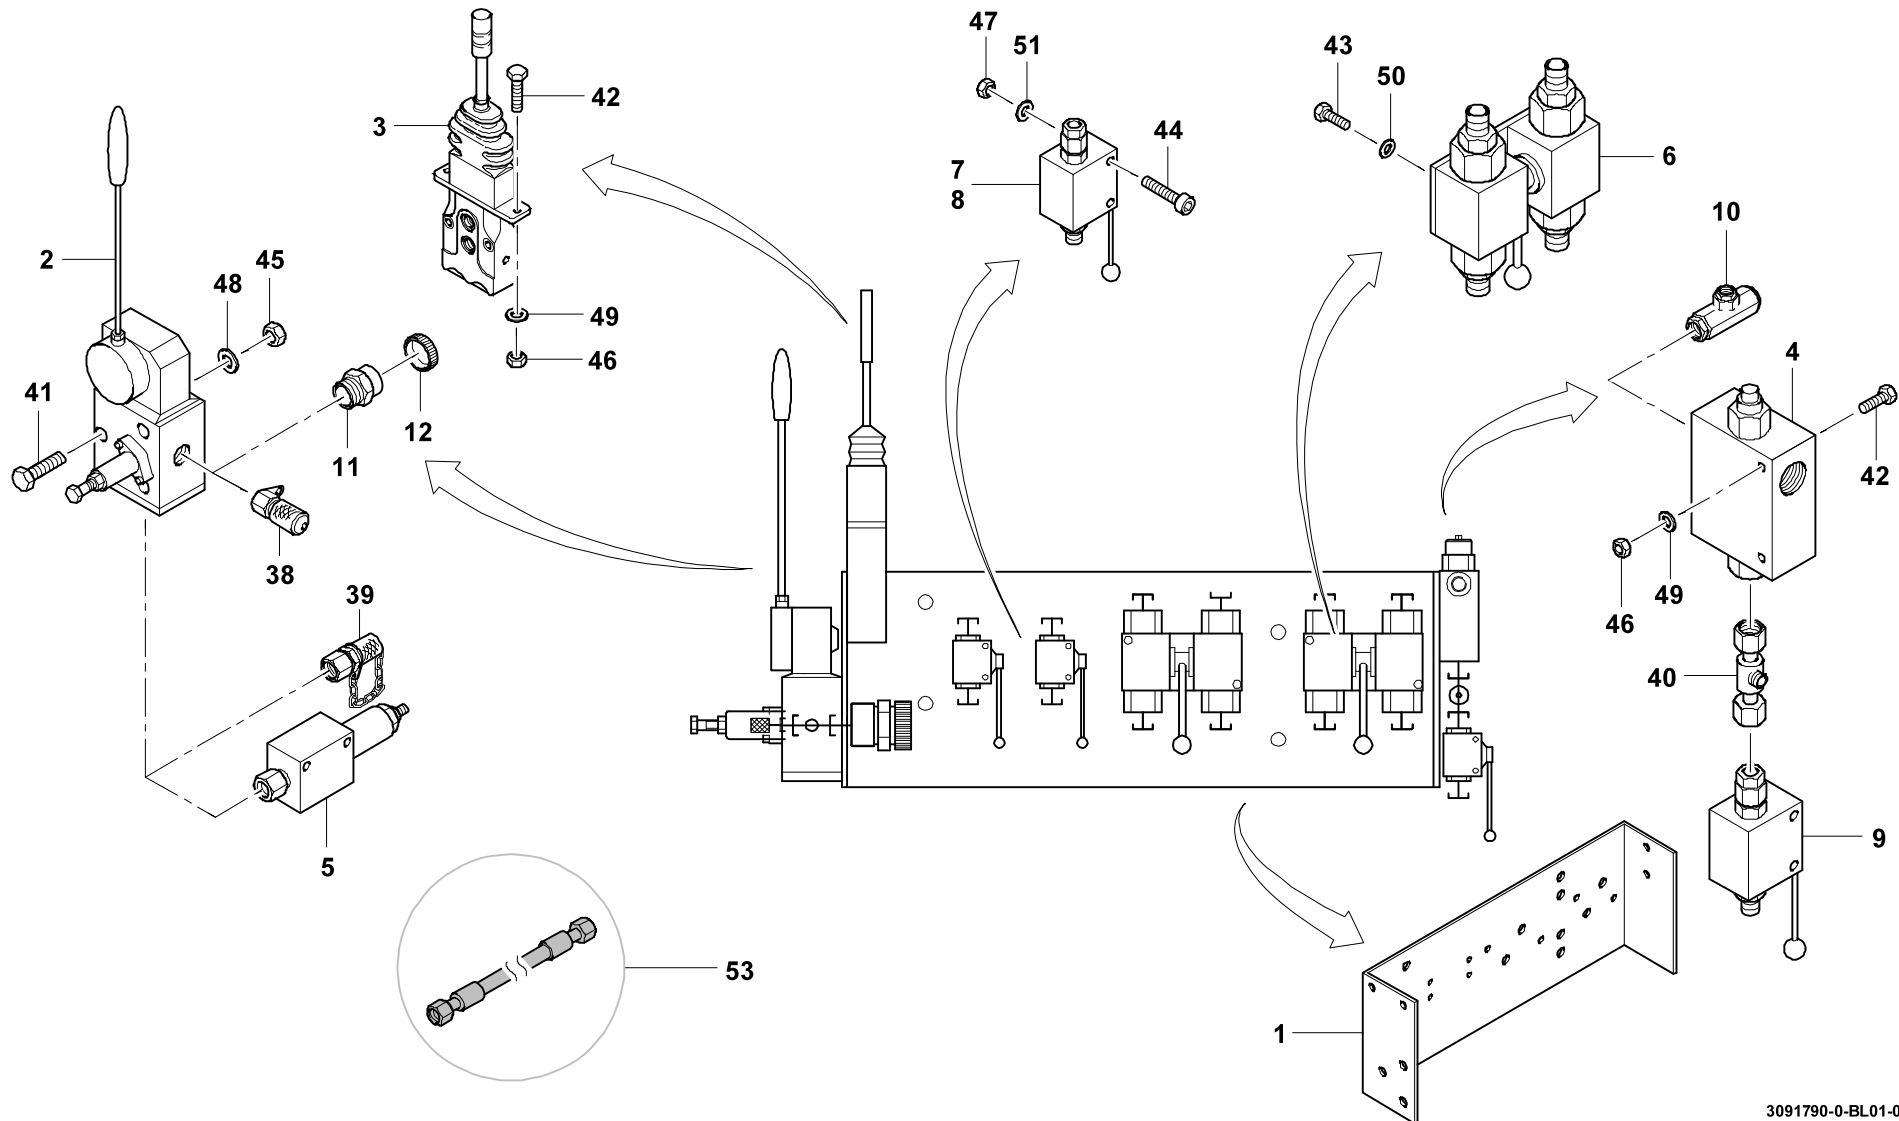

GROVE

KONSOLE NOTBETRIEB
BRACKET PIN FOR EMERGENCY MODE

BILDTAFEL
PICTORIAL DISPLAY

07.10

3091790-ETL #

1/2

GMK 5130
BE 740
G 789

GROVE

KONSOLE NOTBETRIEB
BRACKET PIN FOR EMERGENCY MODE

BILDTAFEL
PICTORIAL DISPLAY

07.10

3091790-ETL #

2/2

GMK 5130
BE 740
G 789